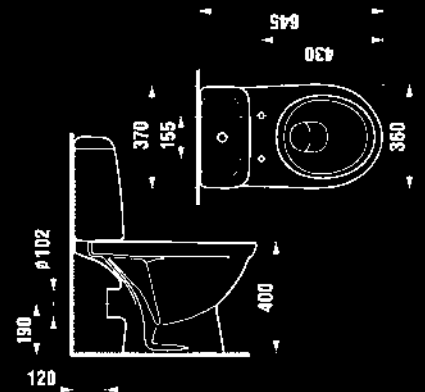

#### Toilet

Med indbygget S-lås og to skyllemængder 3/6 liter  
VVS-nr. 60.2130.000

Toilet med Perla+  
Med indbygget S-lås og to skyllemængder 3/6 liter.  
VVS-nr. 60.2130.010

Passer til:  
EUROFORM toiletsæde  
61.5512.300 Slow-close  
61.5512.301 Slow-close  
61.5514.000  
61.5516.000  
61.5516.001

#### Toilet

Med indbygget P-lås og to skyllemængder 3/6 liter.  
VVS-nr. 60.2131.000

Toilet med Perla+  
Med indbygget P-lås og to skyllemængder 3/6 liter.  
VVS-nr. 60.2131.010

Passer til:  
EUROFORM toiletsæde  
61.5513.000