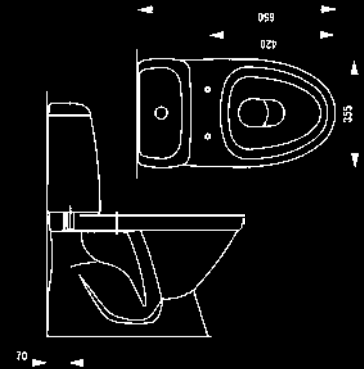

Cisternelåg 60.9860.350

Svømmeventil komplet  
60.9590.730

Komplet skyllegarniture  
inkl. trykknop  
61.7500.200  
Bundpakning  
61.7500.475

#### Toilet

Med indbygget S-lås og to skyllemængder 3/6 liter  
VVS-nr. 60.2130.000

Toilet med Perla+  
Med indbygget S-lås og to skyllemængder 3/6 liter.  
VVS-nr. 60.2130.010

Passer til:  
EUROFORM toiletsæde  
61.5512.300 Slow-close  
61.5512.301 Slow-close  
61.5514.000  
61.5516.000  
61.5516.001

#### Toilet

Med indbygget P-lås og to skyllemængder 3/6 liter.  
VVS-nr. 60.2131.000

Toilet med Perla+  
Med indbygget P-lås og to skyllemængder 3/6 liter.  
VVS-nr. 60.2131.010

Passer til:  
EUROFORM toiletsæde  
61.5513.000